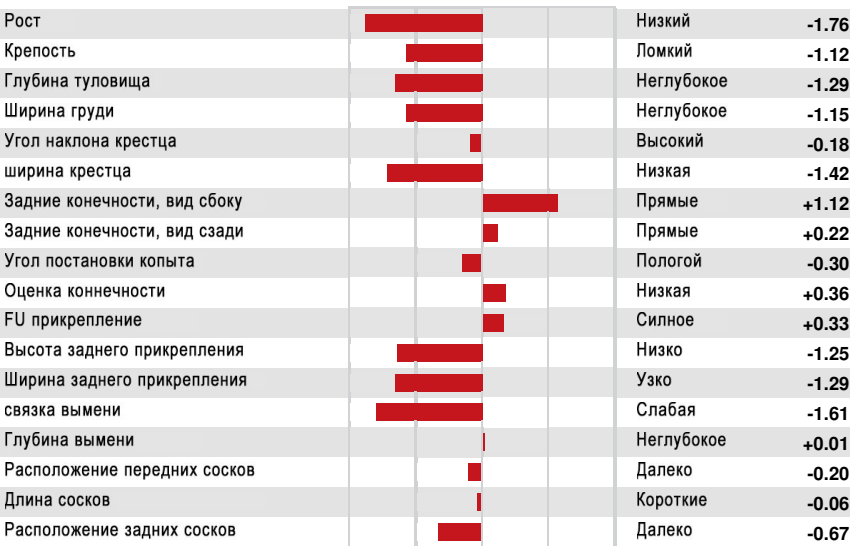

GTPI 2467

TD TR TL TY TV HH1F HH2F HH3F HH4F HH5F HH6F HCDF HMWF

Reg. #: HOCANM12648525 aAa: 432561 DMS: 126,246
Дата Рожд.: 12/14/2016 каппа-казеин: BV бета-казеин: A2A2

Продуктивность	64 Стадах	208 Дочери	95% Дост.	MACE-G / 04-26	
Молоко фунты	-907	Жир фунты	14	Жир %	+0.20
		Белок фунты	-19	Белок %	+0.04
NM$	175	CM$	184	FM$	151
		GM$	221	DWP$	-24
Эффективность потребления кормов	33	RFI	-126	Сохраненные корма	291
		Methane Efficiency	7.45		
средние показатели дочерей Молоко 25,516 фунты Жир 1,056 фунты Белок 836 фунты					

Здоровье и Репродуктивная способность		Иммунитет	95
Продуктивное долголетие	1.1	Иммунитет теленка	98
Количество соматических клеток	3.11	Cow Conception Rate	1.9
Фертильность дочерей	1.8	Heifer Conception Rate	1.8
Доживаемость	1.8	Легкость отела	1.5% 87% Дост.
Heifer Livability	-0.5	Дочерняя легкость отела	1.4% 77% Дост.
Индекс фертильности	1.7	Процент мертворожденных	3.2%
		процент мертворожденных от дочерей	3.1%

Тип/Экстерьер	34 Стадах	88 Дочери	90% Дост.	MACE / 04-26
RTAT	-0.73	строение тела	-1.02	
Вымя Комп.	-0.35	строение молочной системы	-2.03	
Конечности Комп.	0.69			

SYNERGY RUBICON PERFECT DAM